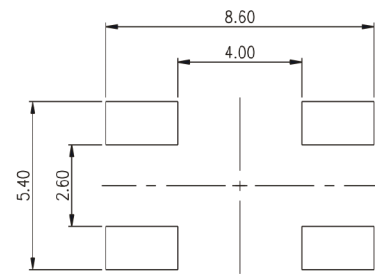

TACT SWITCH
SDTSJW-6 SERIES

6x6 J SMT
Washable Type

SDTSJW-68

P.C.B. LAYOUT

TACT SWITCH

SDTSJW-6

PART NO.	H
SDTSJW-64	4.50
SDTSJW-65	3.50
SDTSJW-67	5.20
SDTSJW-69	3.80
SDTSJW-677	7.30

P.C.B. LAYOUT