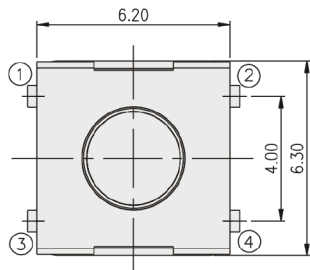

TACT SWITCH
SDTSJW-6 SERIES

6x6 J SMT
Washable Type

SDTSJW-68

P.C.B. LAYOUT

TACT SWITCH

SDTSJW-6

PART NO.	H
SDTSJW-64	4.50
SDTSJW-65	3.50
SDTSJW-67	5.20
SDTSJW-69	3.80
SDTSJW-677	7.30

P.C.B. LAYOUT