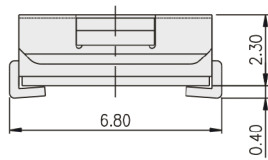

TACT SWITCH
SDTSJW-6 SERIES

6x6 J SMT
Washable Type

SDTSJW-68

P.C.B. LAYOUT

TACT SWITCH

SDTSJW-6

PART NO.	H
SDTSJW-64	4.50
SDTSJW-65	3.50
SDTSJW-67	5.20
SDTSJW-69	3.80
SDTSJW-677	7.30

P.C.B. LAYOUT