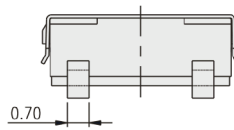

TACT SWITCH
SDTSJW-6 SERIES

6x6 J SMT
Washable Type

SDTSJW-68

P.C.B. LAYOUT

TACT SWITCH

SDTSJW-6

PART NO.	H
SDTSJW-64	4.50
SDTSJW-65	3.50
SDTSJW-67	5.20
SDTSJW-69	3.80
SDTSJW-677	7.30

P.C.B. LAYOUT