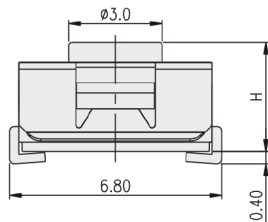

TACT SWITCH
SDTSJW-6 SERIES

6x6 J SMT
Washable Type

SDTSJW-68

P.C.B. LAYOUT

TACT SWITCH

SDTSJW-6

PART NO.	H
SDTSJW-64	4.50
SDTSJW-65	3.50
SDTSJW-67	5.20
SDTSJW-69	3.80
SDTSJW-677	7.30

P.C.B. LAYOUT