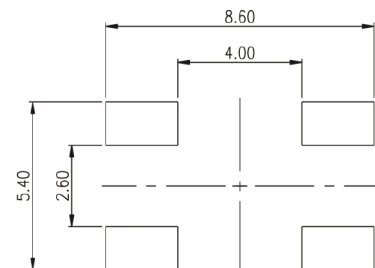

TACT SWITCH
SDTSJW-6 SERIES

6x6 J SMT
Washable Type

SDTSJW-68

P.C.B. LAYOUT

TACT SWITCH

SDTSJW-6

PART NO.	H
SDTSJW-64	4.50
SDTSJW-65	3.50
SDTSJW-67	5.20
SDTSJW-69	3.80
SDTSJW-677	7.30

P.C.B. LAYOUT