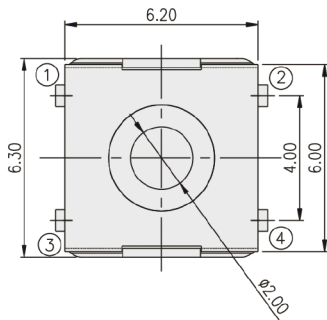

TACT SWITCH
SDTSJW-6 SERIES

6x6 J SMT
Washable Type

SDTSJW-68

P.C.B. LAYOUT

TACT SWITCH

SDTSJW-6

PART NO.	H
SDTSJW-64	4.50
SDTSJW-65	3.50
SDTSJW-67	5.20
SDTSJW-69	3.80
SDTSJW-677	7.30

P.C.B. LAYOUT